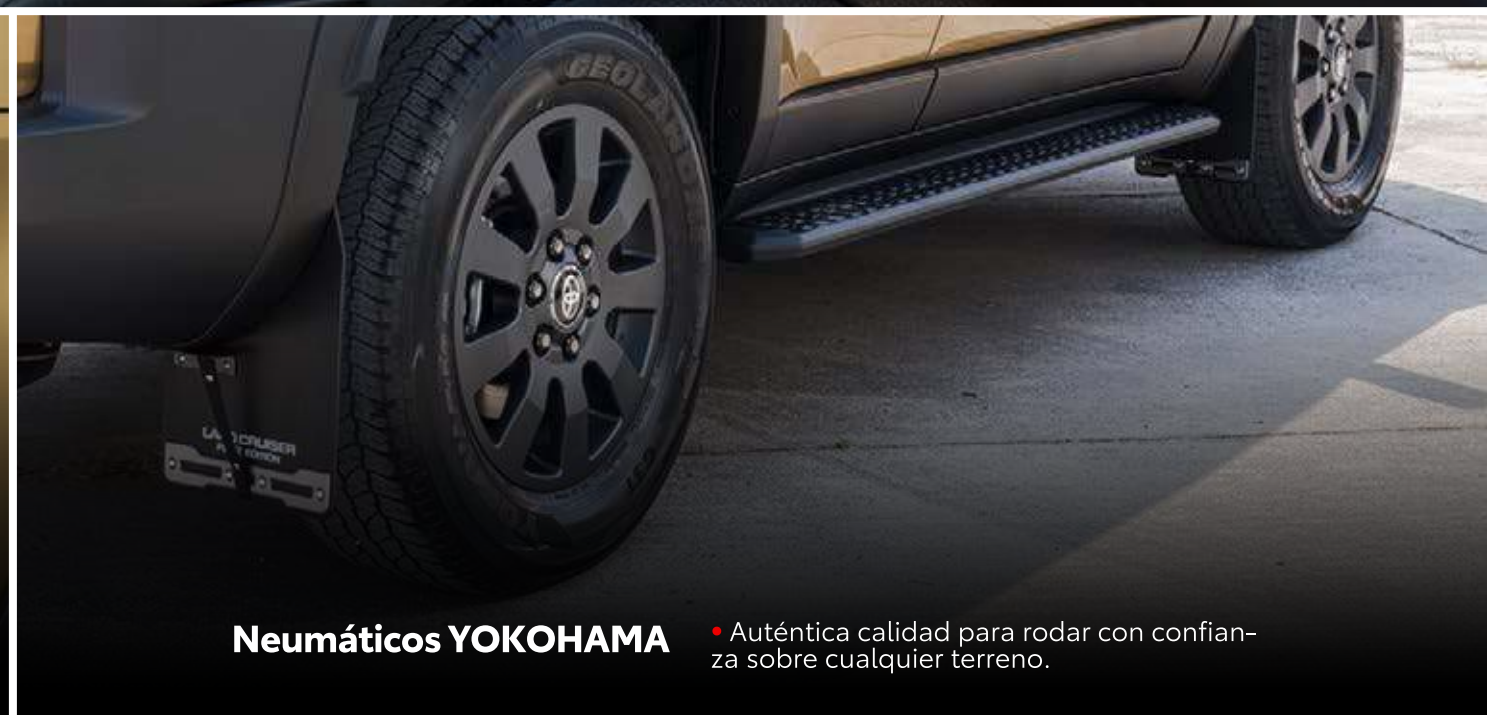

• Celebramos el lanzamiento con un detalle especial grabado en las puertas de la *First Edition*.

**Faros Redondos
Exclusivos**

• *LAND CRUISER Adventure First Edition* conmemora su lanzamiento con un look neo-retro en sus faros LED exclusivos para esta variante en la familia del todoterreno.